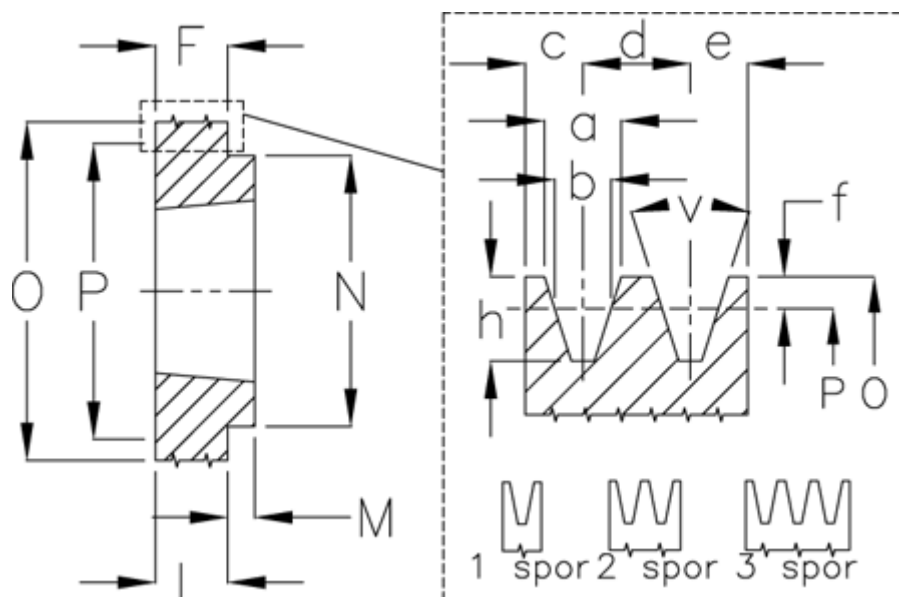

Varenummer: 604113008001
 Beskrivelse: Kileremsskive SPZ 80/1 TL1210

Mål

a	= 9.7	F	= 16	P	= 80
Antal spor	= 1	For bøsning	= 1210	Type	= SPZ
b	= 8.5	h	= 11.0	v	= 34 grader
Bøsning ø max.	= 32	J	= -		
c	= 8.0	L	= 25		
d	= 12.0	m	= 9		
e	= 8.0	N	= 75		
f	= 2.0	O	= 84.0		